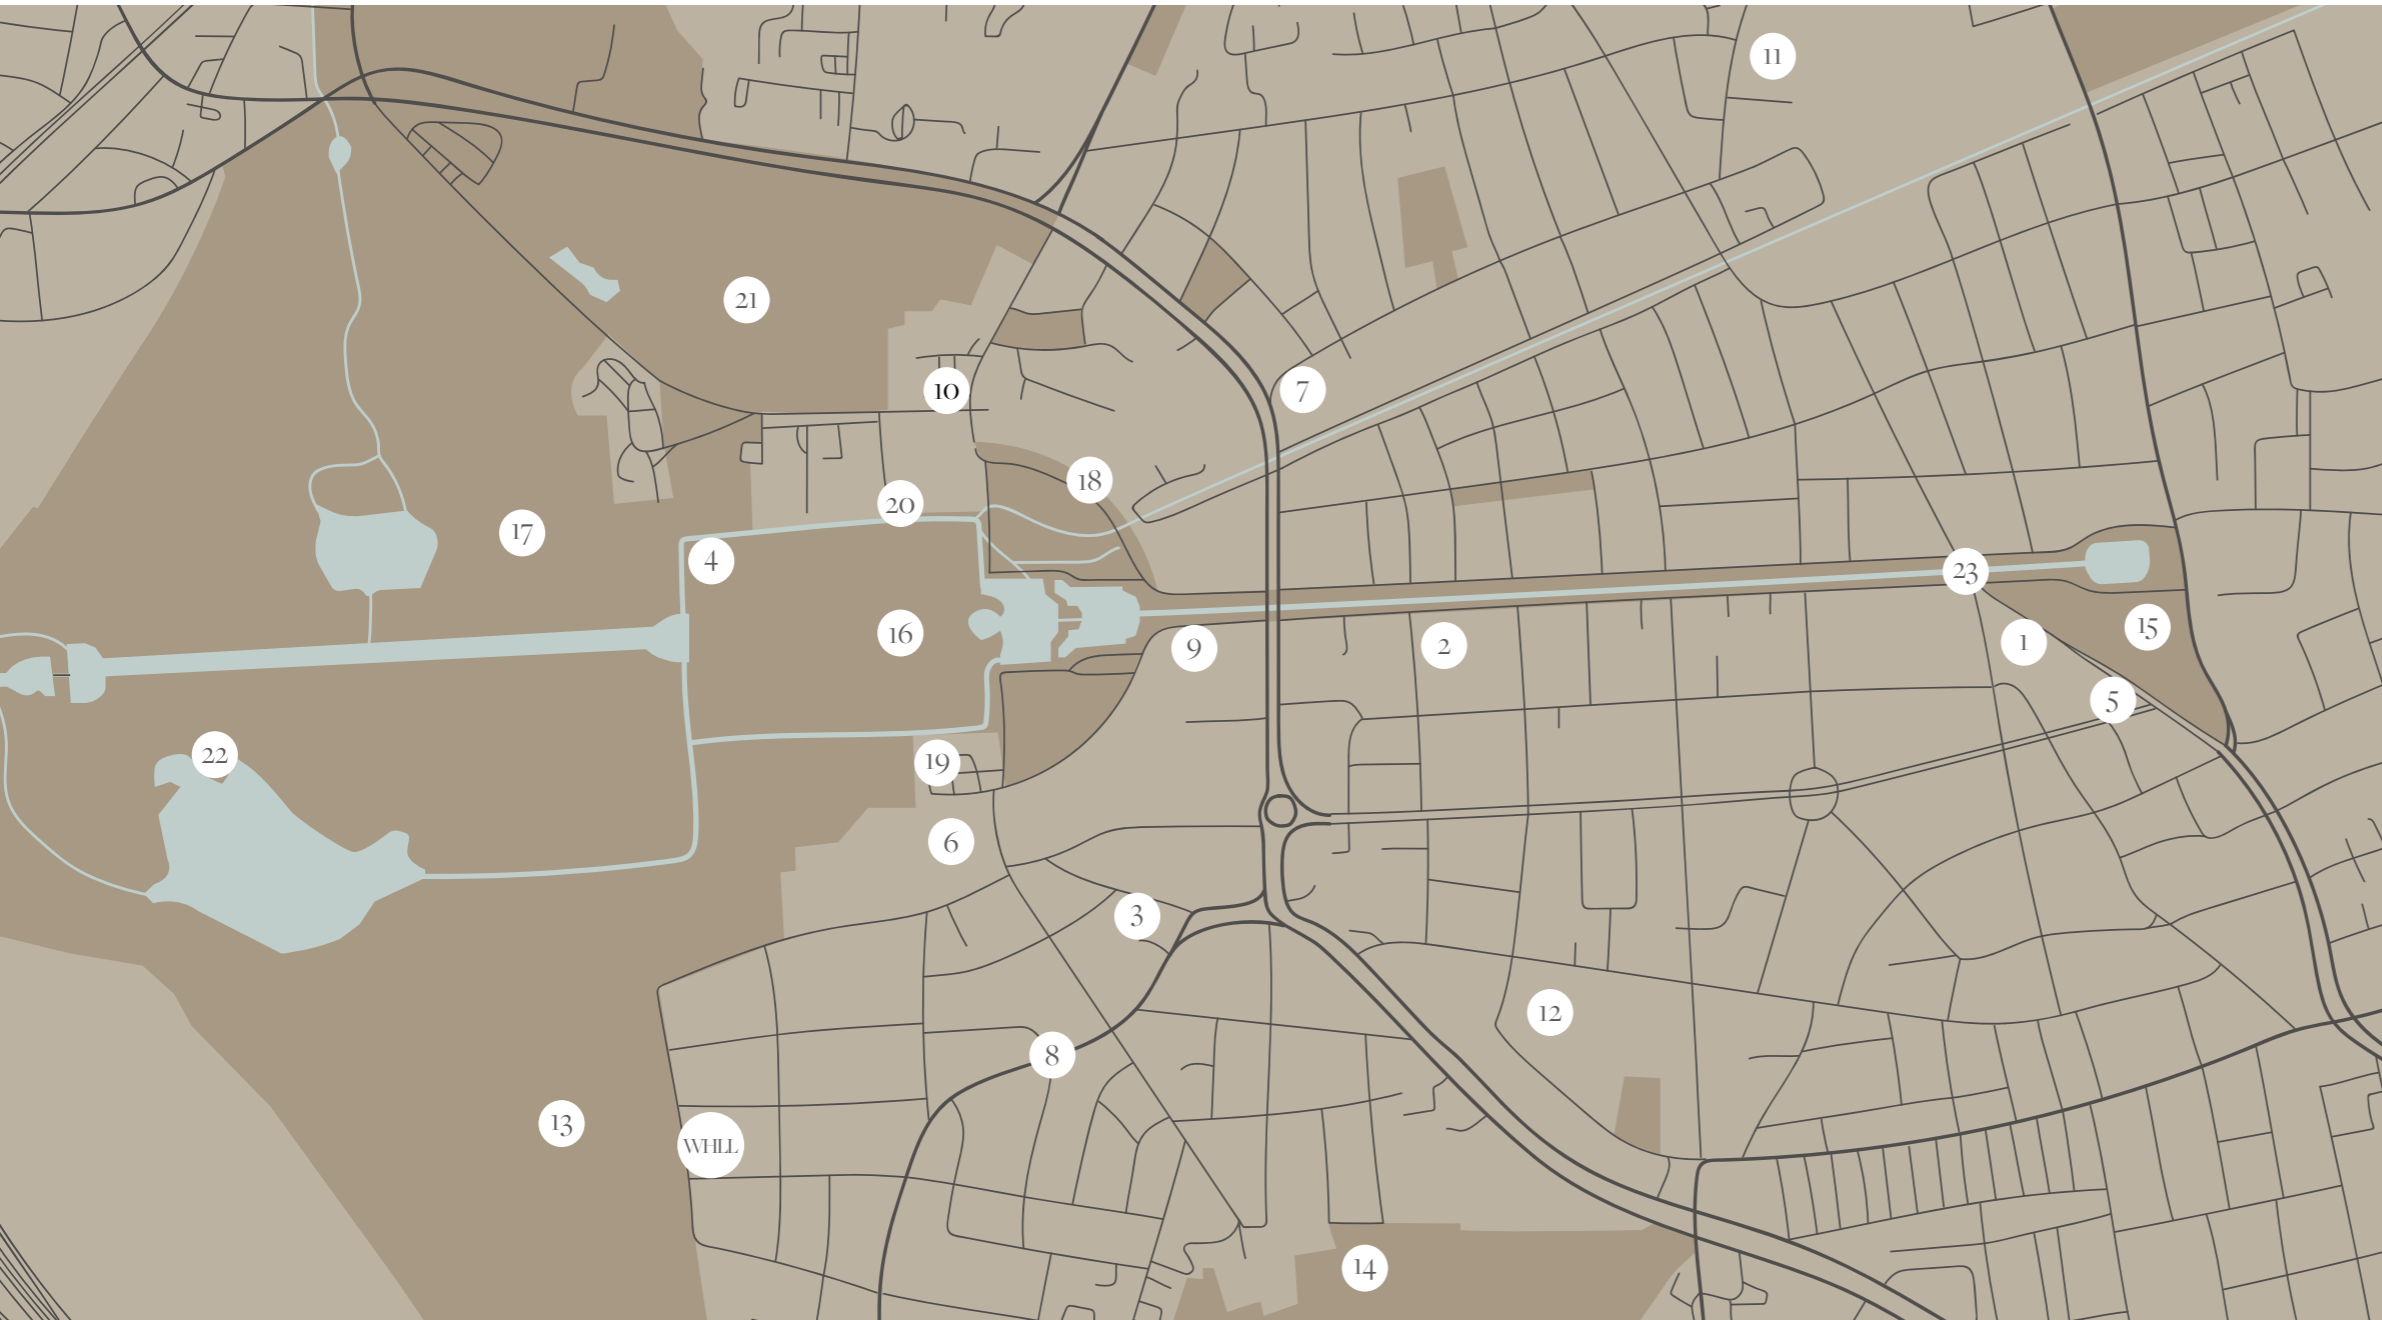

KULINARIK

- 01 Restaurant ACETAIA
- 02 Restaurant Canal Grande
- 03 Restaurant Mozzamo
- 04 Schlosscafé im Palmenhaus
- 05 Ristorante Romans
- 06 Schlosswirtschaft Schwaige

KULTUR

- 13 Schlosspark Nymphenburg
- 14 Hirschgarten
- 15 Grünwaldpark
- 16 Schloss Nymphenburg
- 17 Parkburgen im Schlosspark
- 18 Porzellanmanufaktur Nymphenburg
- 19 Marstallmuseum
- 20 Museum Mensch und Natur
- 21 Botanischer Garten
- 22 Apollotempel
- 23 Gerner Brücke

BILDUNG

- 07 Privatkindergarten Elly & Stoffel
- 08 Wichtelakademie München
- 09 Grundschule an der südlichen Auffahrtsallee
- 10 Erzbischöfliches Maria-Ward-Gymnasium Nymphenburg
- 11 Nymphenburger Schulen
- 12 Städtisches Käthe-Kollwitz-Gymnasium